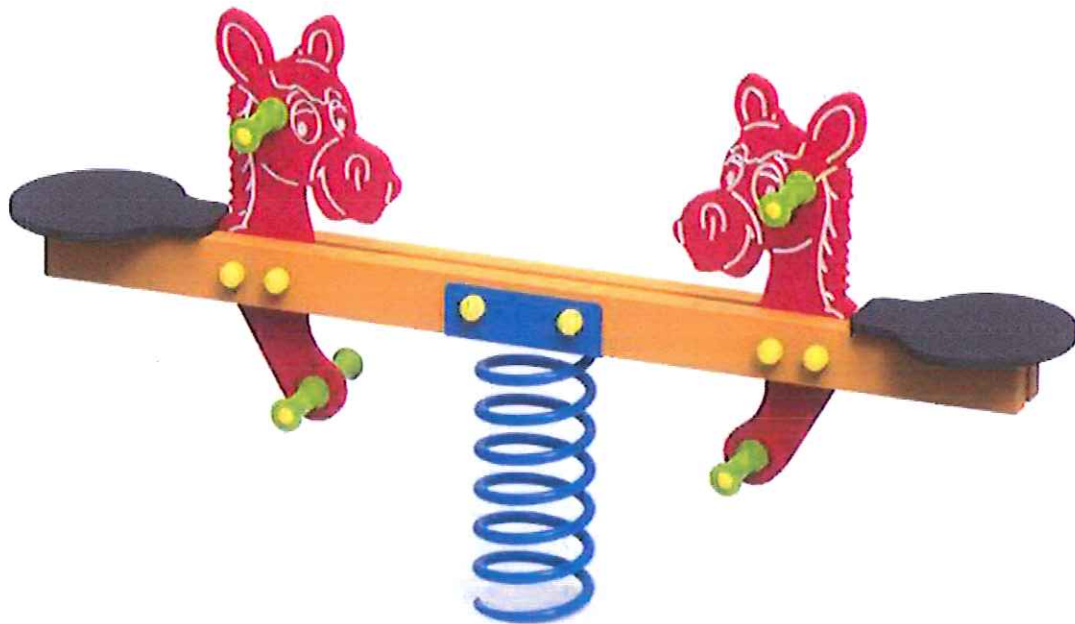

Duży zestaw zabawowy – 2 rzuty fotograficzne na plac zabaw , który zamierzamy zakupić

Stal nierdzewna Lux HDPE brutto 30 258

650 zł brutto

650 zł brutto

Cena - 2 706 brutto – metal (będą inne
siedzonka czyli wartość około 3100 brutto za
huśtawkę)

Cena - 1 414,50 brutto

Wahadło + biegacz + twister M-15

Cena - 6 752,70